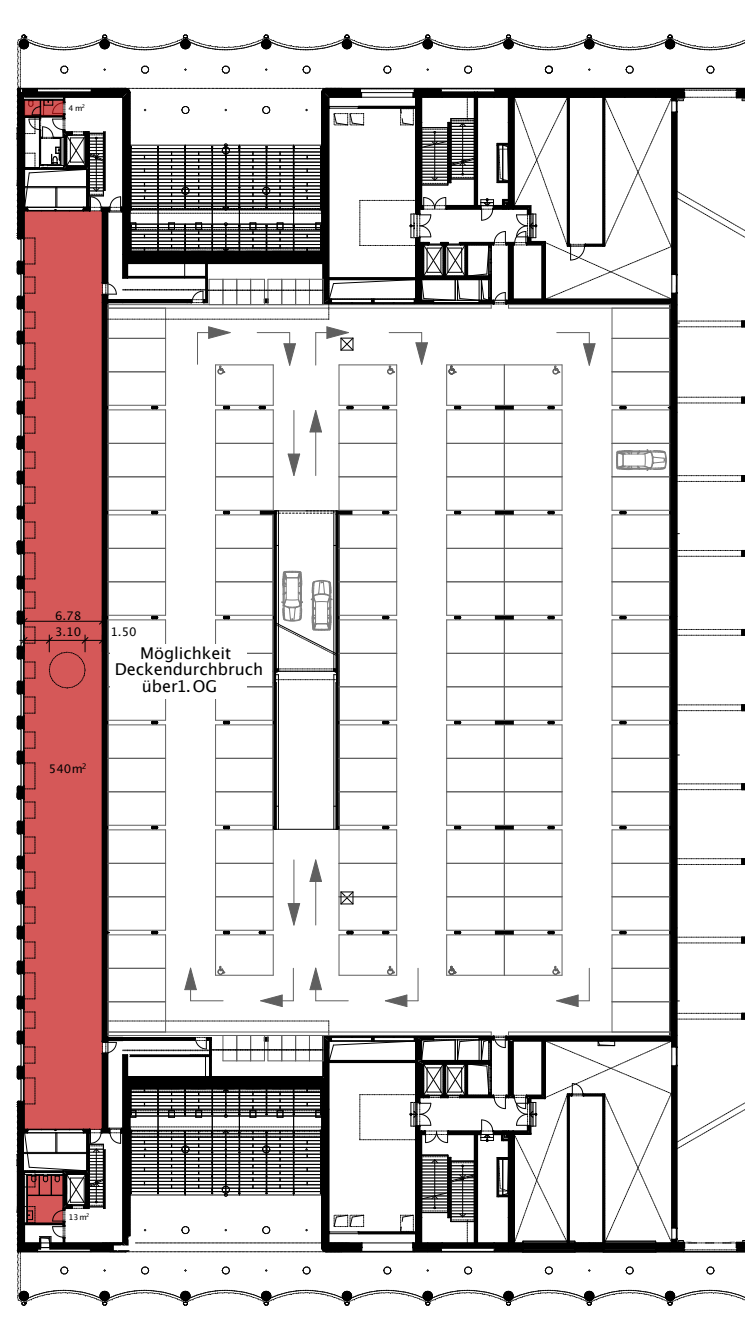

Sockel Süd - 1. OG

Gesamtfläche **557 m²**

Mietzins **CHF 270/m² p.a.**

Längsschnitt

Änderungen und Abweichungen gegenüber den publizierten Angaben bleiben ausdrücklich vorbehalten.

2m 4m 6m 8m 10m