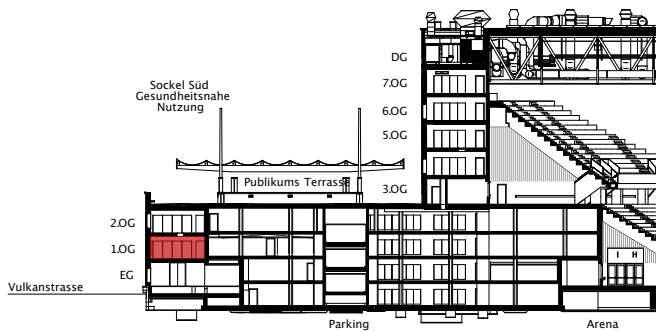

Sockel Süd - 1. OG

Gesamtfläche **557 m²**

Mietzins **CHF 270/m² p.a.**

Längsschnitt

Änderungen und Abweichungen gegenüber den publizierten Angaben bleiben ausdrücklich vorbehalten.

2m 4m 6m 8m 10m