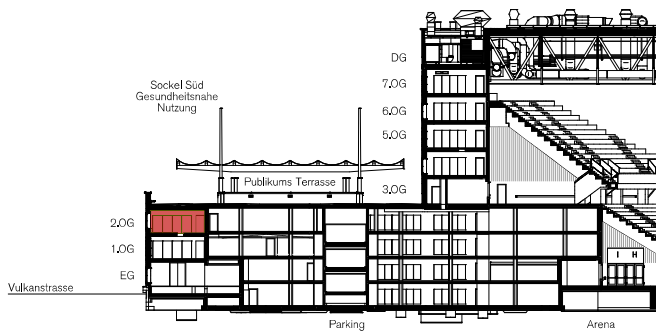

# Socket Süd - 2. OG

Gesamtfläche **558 m<sup>2</sup>**

Mietzins **CHF 270/m<sup>2</sup> p.a.**

Längsschnitt

Änderungen und Abweichungen gegenüber den publizierten Angaben bleiben ausdrücklich vorbehalten.

2m 4m 6m 8m 10m