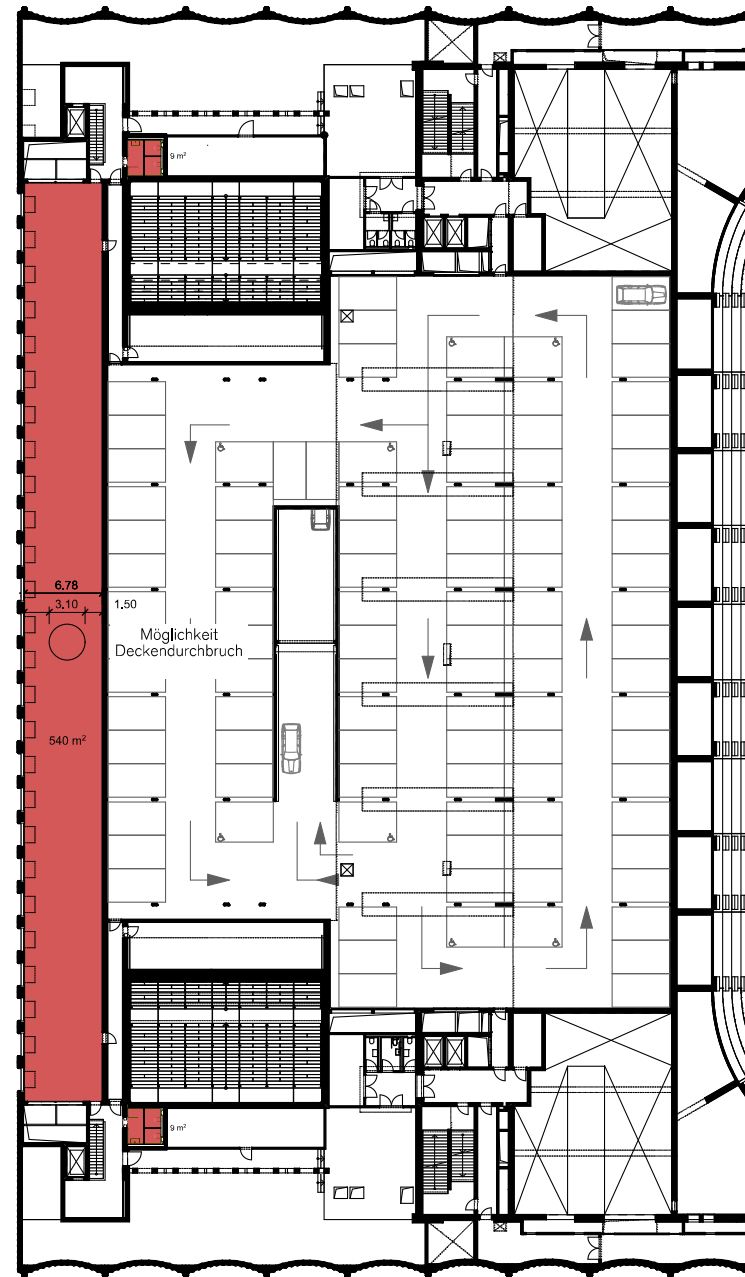

# Socket Süd - 2. OG

Gesamtfläche **558 m<sup>2</sup>**

Mietzins **CHF 270/m<sup>2</sup> p.a.**

Längsschnitt

Änderungen und Abweichungen gegenüber den publizierten Angaben bleiben ausdrücklich vorbehalten.

2m 4m 6m 8m 10m