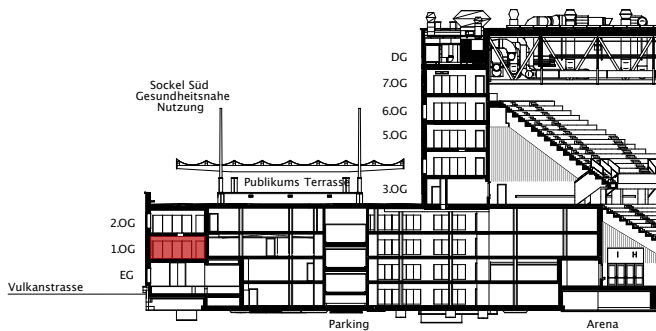

Socket Süd - 1. OG

Gesamtfläche **557 m²**

Mietzins **CHF 250/m² p.a.**

Längsschnitt

Änderungen und Abweichungen gegenüber den publizierten Angaben bleiben ausdrücklich vorbehalten.