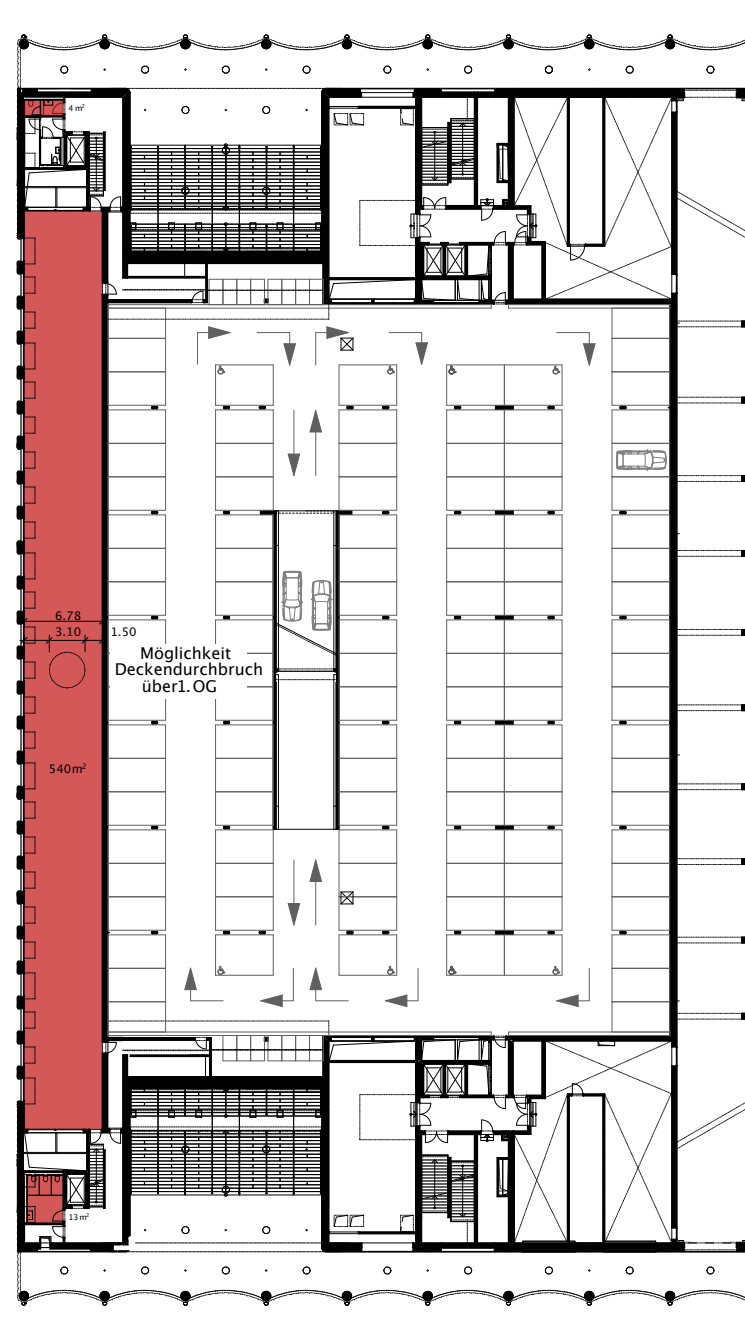

Socket Süd - 1. OG

Gesamtfläche **557 m²**

Mietzins **CHF 250/m² p.a.**

Längsschnitt

Änderungen und Abweichungen gegenüber den publizierten Angaben bleiben ausdrücklich vorbehalten.