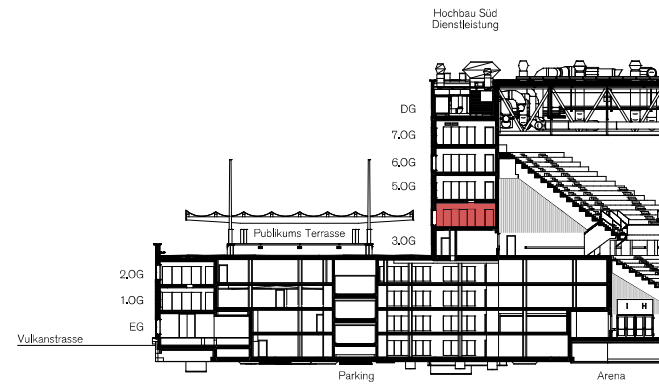

# Hochbau Süd - 4. OG

Gesamtfläche **514 m<sup>2</sup>**

Mietzins **CHF 250/m<sup>2</sup> p.a.**

Längsschnitt

Änderungen und Abweichungen gegenüber den publizierten Angaben bleiben ausdrücklich vorbehalten.