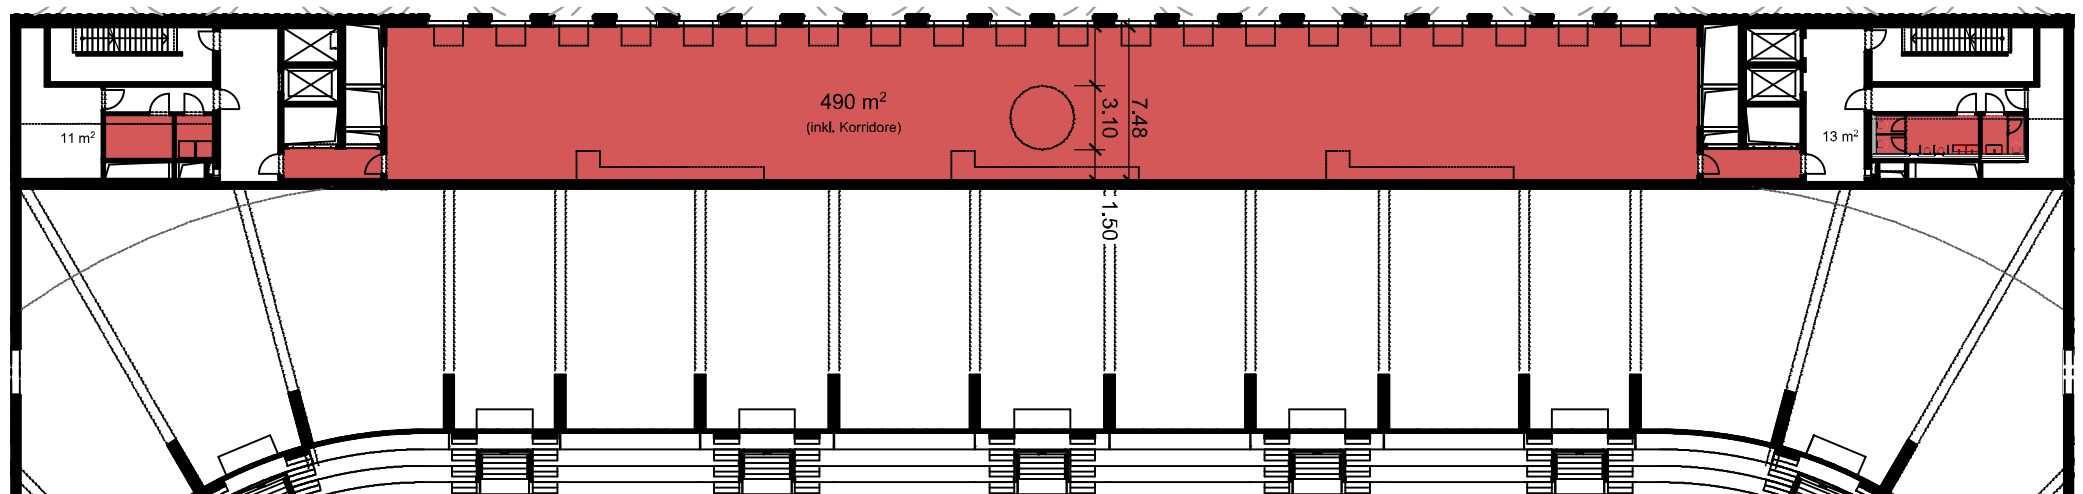

# Hochbau Süd - 4. OG

Gesamtfläche **514 m<sup>2</sup>**

Mietzins **CHF 250/m<sup>2</sup> p.a.**

Längsschnitt

Änderungen und Abweichungen gegenüber den publizierten Angaben bleiben ausdrücklich vorbehalten.