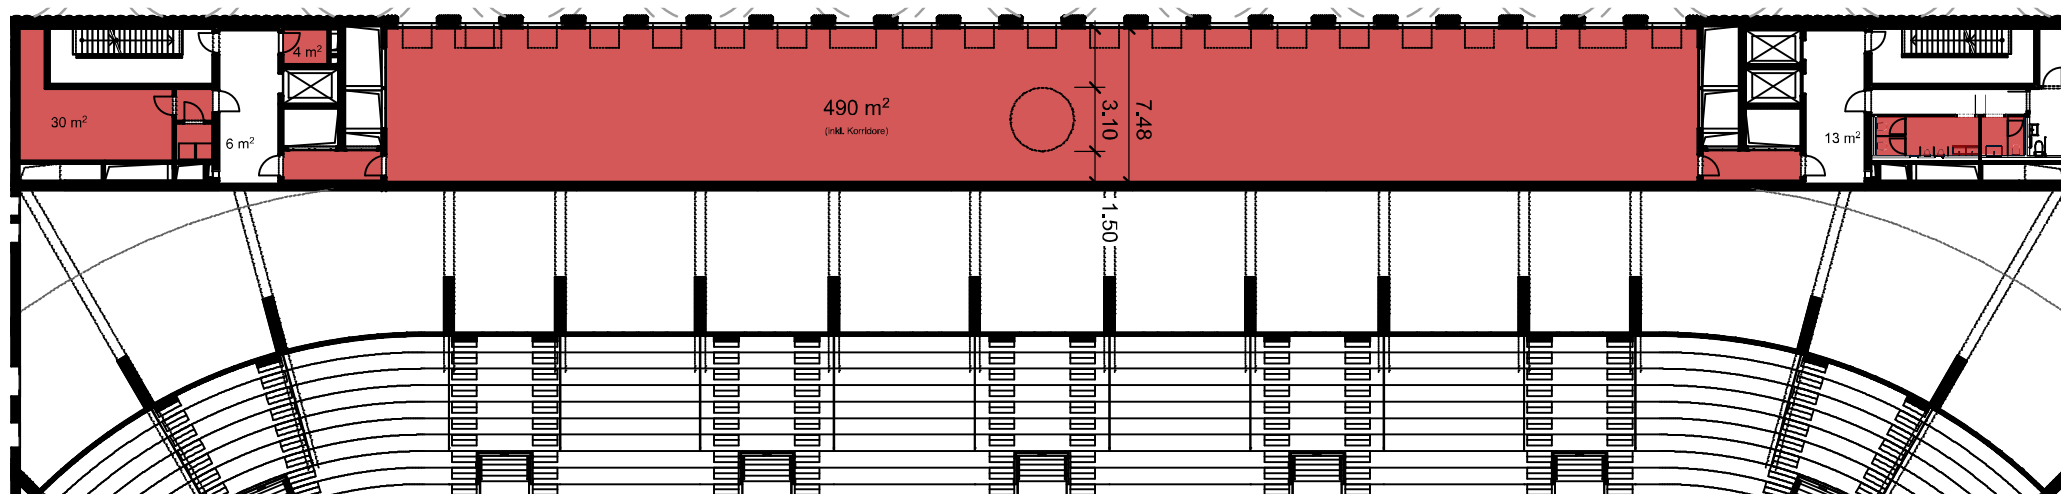

Hochbau Süd - 5. OG

Gesamtfläche **509 m²**

Lagerfläche **34 m²**

Mietzins **CHF 250/m² p.a.**

Längsschnitt

Änderungen und Abweichungen gegenüber den publizierten Angaben bleiben ausdrücklich vorbehalten.