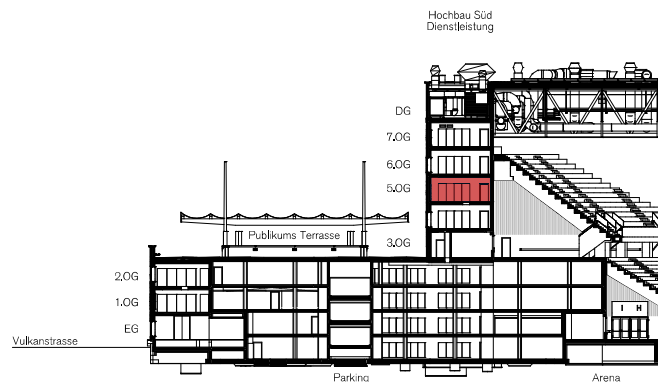

Hochbau Süd - 5. OG

Gesamtfläche **509 m²**

Lagerfläche **34 m²**

Mietzins **CHF 250/m² p.a.**

Längsschnitt

Änderungen und Abweichungen gegenüber den publizierten Angaben bleiben ausdrücklich vorbehalten.