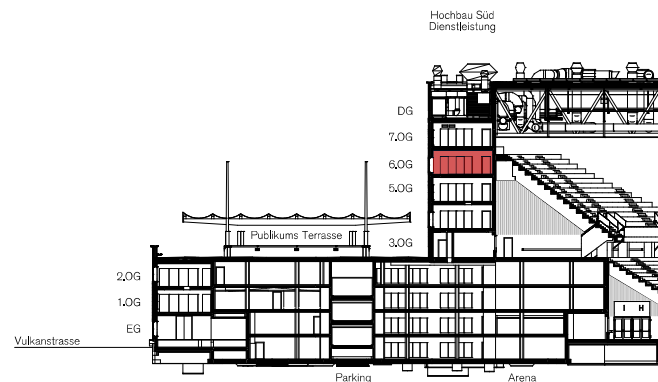

Hochbau Süd - 6. OG

Gesamtfläche **513 m²**

Lagerfläche **34 m²**

Mietzins **CHF 250/m² p.a.**

Längsschnitt

Änderungen und Abweichungen gegenüber den publizierten Angaben bleiben ausdrücklich vorbehalten.