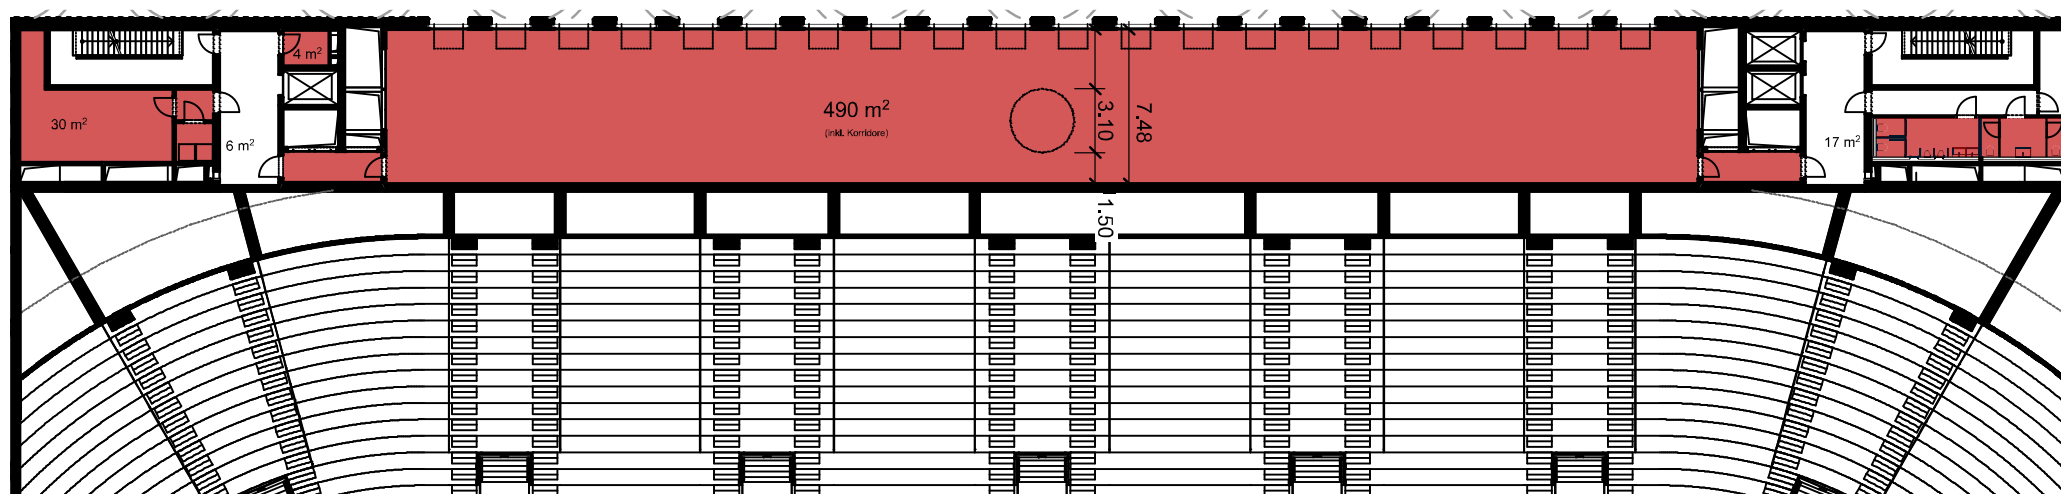

Hochbau Süd - 6. OG

Gesamtfläche **513 m²**

Lagerfläche **34 m²**

Mietzins **CHF 250/m² p.a.**

Längsschnitt

Änderungen und Abweichungen gegenüber den publizierten Angaben bleiben ausdrücklich vorbehalten.