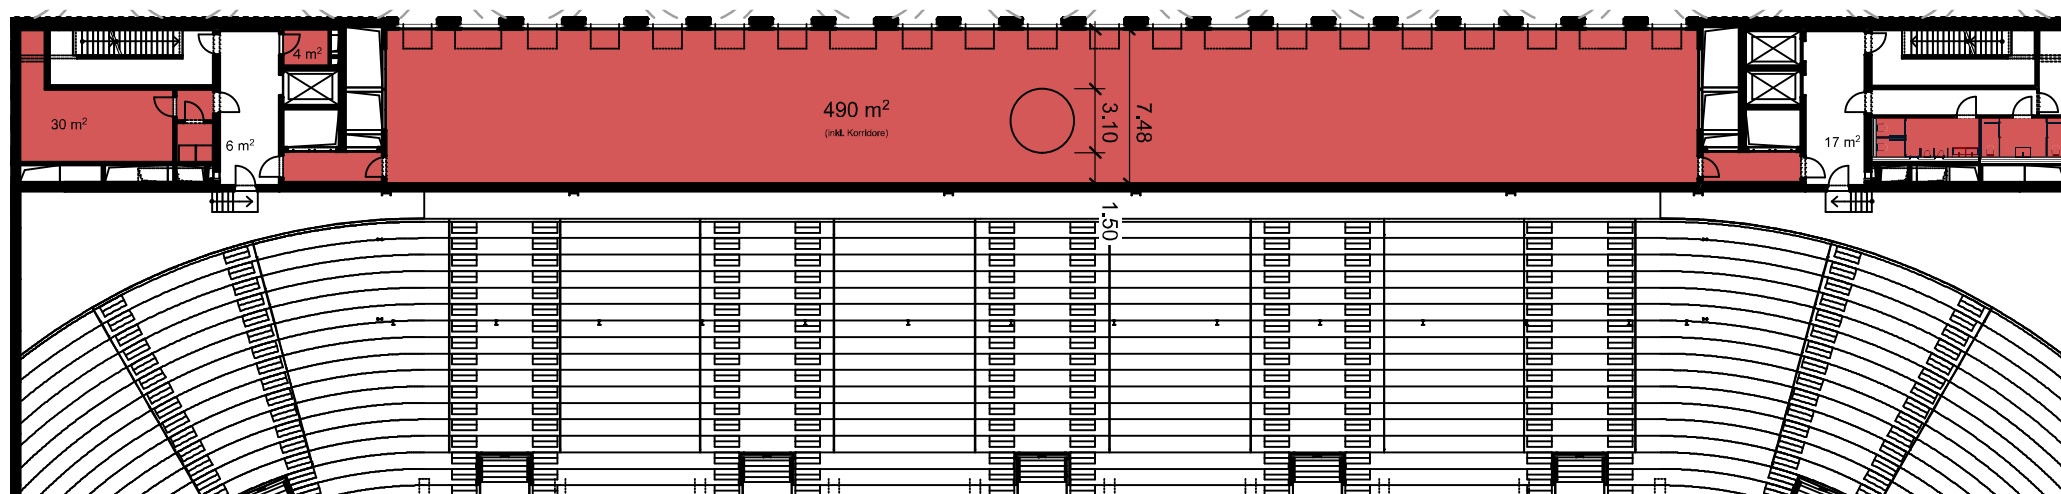

Hochbau Süd - 7. OG

Gesamtfläche **513 m²**

Lagerfläche **34 m²**

Mietzins **CHF 250/m² p.a.**

Längsschnitt

Änderungen und Abweichungen gegenüber den publizierten Angaben bleiben ausdrücklich vorbehalten.