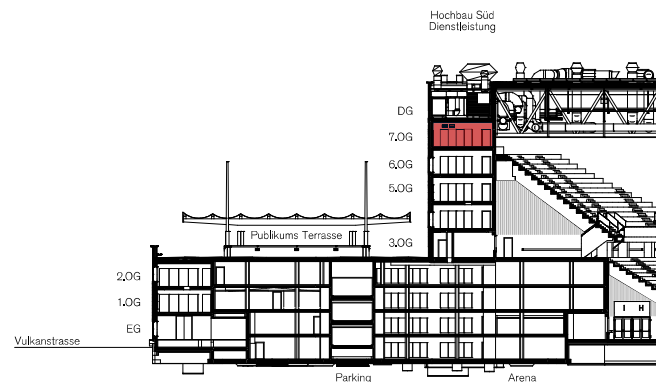

Hochbau Süd - 7. OG

Gesamtfläche **513 m²**

Lagerfläche **34 m²**

Mietzins **CHF 250/m² p.a.**

Längsschnitt

Änderungen und Abweichungen gegenüber den publizierten Angaben bleiben ausdrücklich vorbehalten.