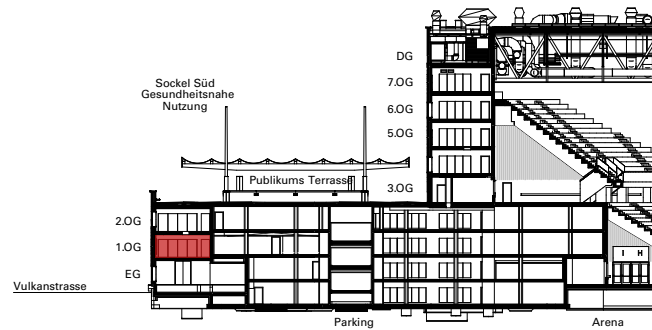

Sockel Süd - 1. OG

Gesamtfläche **557 m²**

Mietzins **CHF 250/m² p.a.**

Längsschnitt

Änderungen und Abweichungen gegenüber den publizierten Angaben bleiben ausdrücklich vorbehalten.

2m 4m 6m 8m 10m