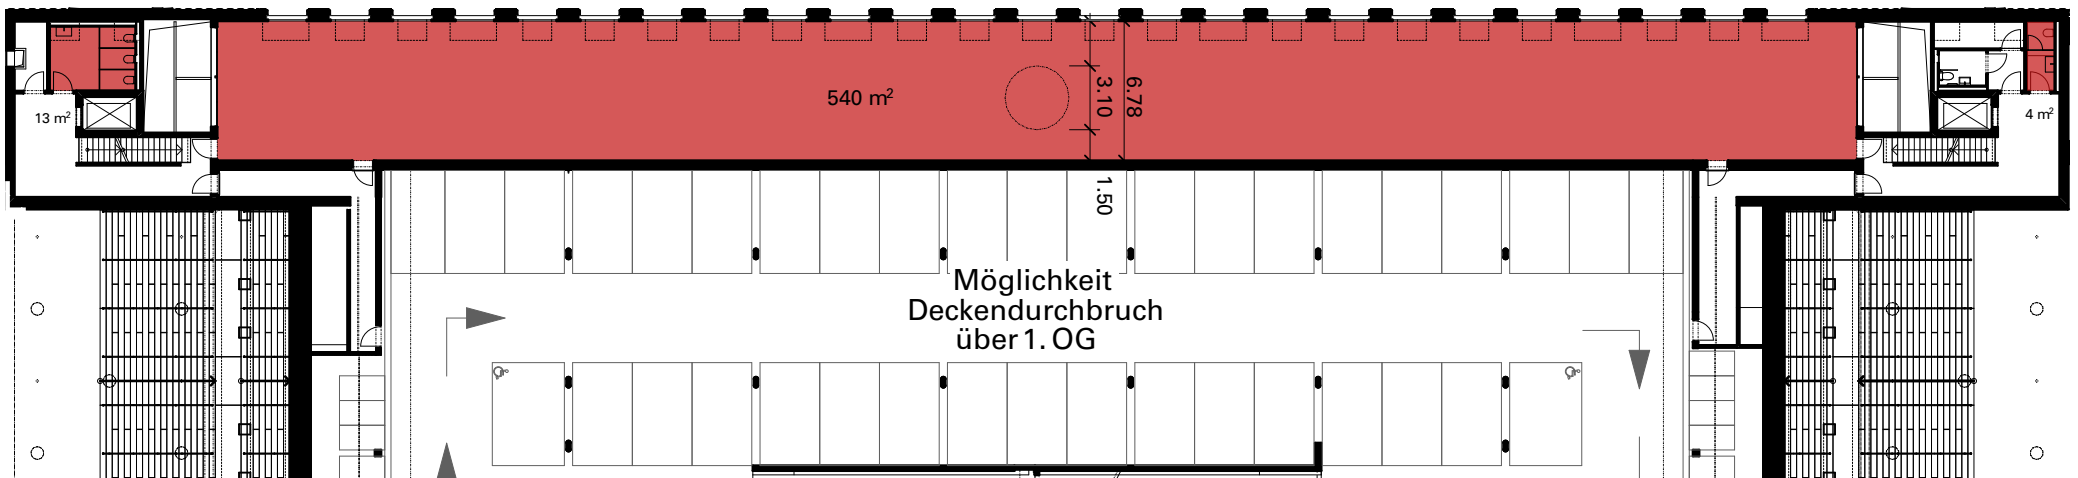

Sockel Süd - 1. OG

Gesamtfläche **557 m²**

Mietzins **CHF 250/m² p.a.**

Längsschnitt

Änderungen und Abweichungen gegenüber den publizierten Angaben bleiben ausdrücklich vorbehalten.

2m 4m 6m 8m 10m